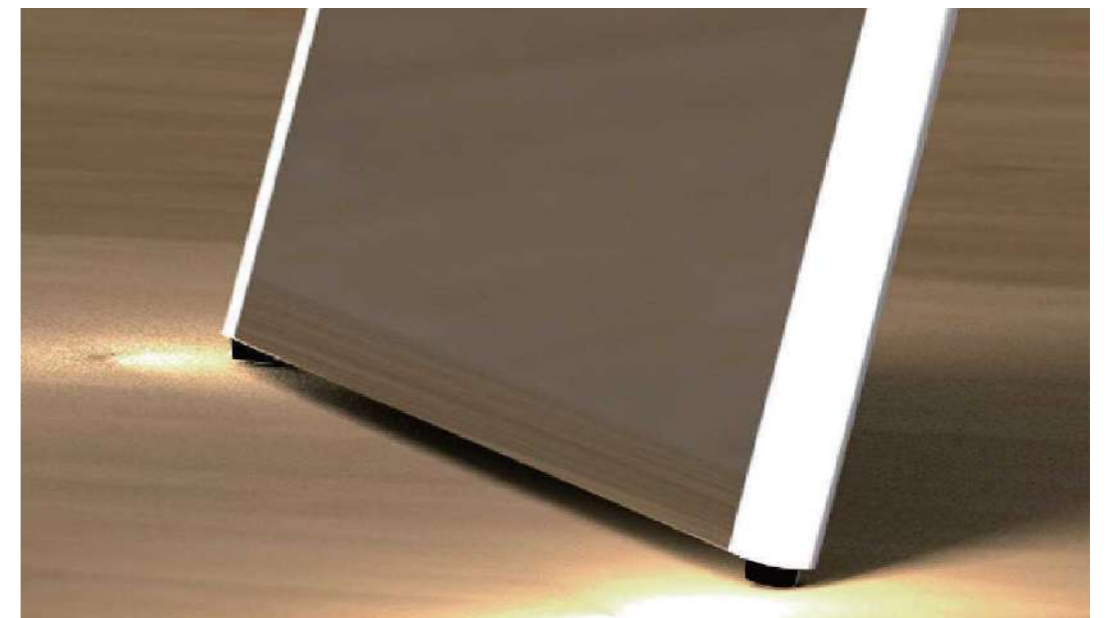

Optional functions

- Defogger
- Bluetooth
- Socket
- MAKEUP MAGNIFIER

SINGLE DOOR

DOUBLE DOOR

MODEL	FRAME COLOR	SIZE
MC9037	WHITE / BLACK	50X70 / 80X70 CM

DRESSING MIRROR

MAX

Optional functions